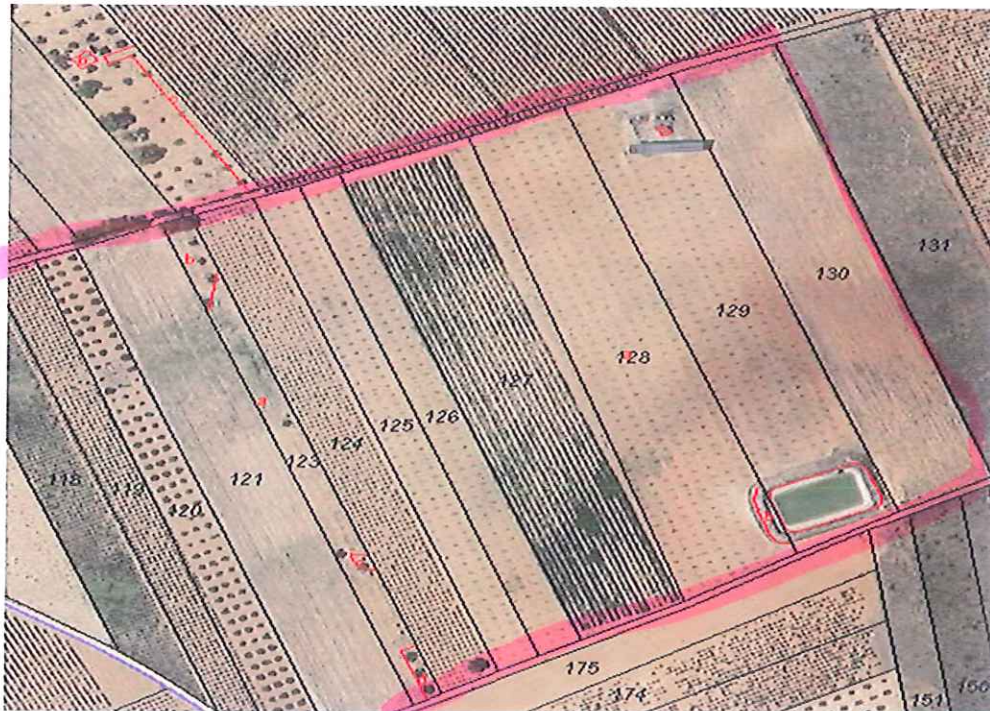

El pozo tiene muchísima agua , se extrae a 50 metros de profundidad con profundidad de 240 metros.

Y está aforado a 140 metros en 115 000 litros la hora

Tiene dos dotaciones de riego

Y el polígono ■ están juntos

Tienen derechos pac y en ecológico

550 000 euros

SE VENDE

La tercera es el polígono ■, compuesto por múltiples parcelas, todas juntas.
12 de emparrado moscatel y 8,25 de pistachos ucb1, injertados en peter y kermam
Dispone de un embalse de 6 millones de litros, Placas solares 55 000 waticos,
Bomba Caprari 30 caballos, Tubería en pcp resistente 20 kilos de presión
Cableado nuevo y todo en garantía. Filtros auto limpiables electrónicos
Bomba de remonte Caprari de 80.000 litros hora todo con goteo totalmente plana
Y también con derechos pac y ecológico. Todo con goteo por sectores
Precio 700 000€

Profundidad Del Pozo 205 metros

Se extrae el agua a 90 metros y de bomba tiene 140 metros

Se pueden extraer 42 millones de litros al año

SE VENDE

Tierra en blanco. Extensión 100300 metros cuadrados

Del polígono ■ de SOCUELLAMOS

Parcelas 74, 75, 76

Tiene dotación de riego de 3700 metros cúbicos

La finca tiene una casa y cercado de bloques de 2900 metros

Tiene luz trifásica y bomba de agua

También dispone de hidrantes toda la finca.